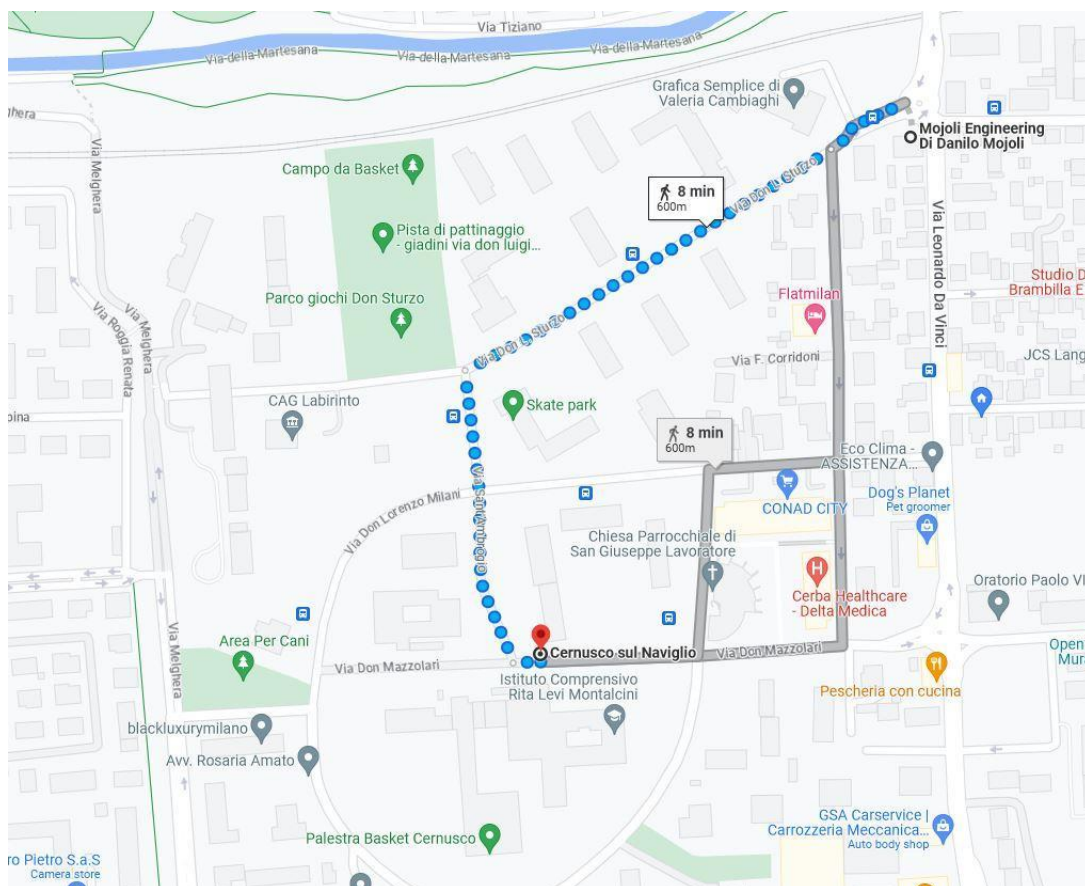

LINEA ROSSA-Don Milani

partenza ore 8.05 da via Roggia Arzona, passa per fine via Lupetta e via Padre Kolbe.

ISTITUTO COMPRENSIVO Statale "Rita Levi Montalcini"

Via Don Milani, 4 - 20063 CERNUSCO SUL NAVIGLIO (MI) - Tel.029240230

e-mail: miic8e500g@istruzione.it

LINEA VERDE-Don Milani

partenza ore 8.05 da via San Rocco alla cappella, passa per via Don Sturzo e angolo via S. Ambrogio.

ISTITUTO COMPRESIVO Statale “Rita Levi Montalcini”

Via Don Milani, 4 - 20063 CERNUSCO SUL NAVIGLIO (MI) - Tel.029240230

e-mail: miic8e500g@istruzione.it

LINEA BLU (Don Milani)

partenza ore 8.05 da viale Assunta angolo via S.Francesco, passa per via San Francesco.

ISTITUTO COMPRENSIVO Statale "Rita Levi Montalcini"

Via Don Milani, 4 - 20063 CERNUSCO SUL NAVIGLIO (MI) - Tel.029240230

e-mail: miic8e500g@istruzione.it

LINEA ARANCIONE: Mose Bianchi

partenza ore 8.00 da via Calvino angolo via De Amicis, passa per via Gioberti e via Gioia.