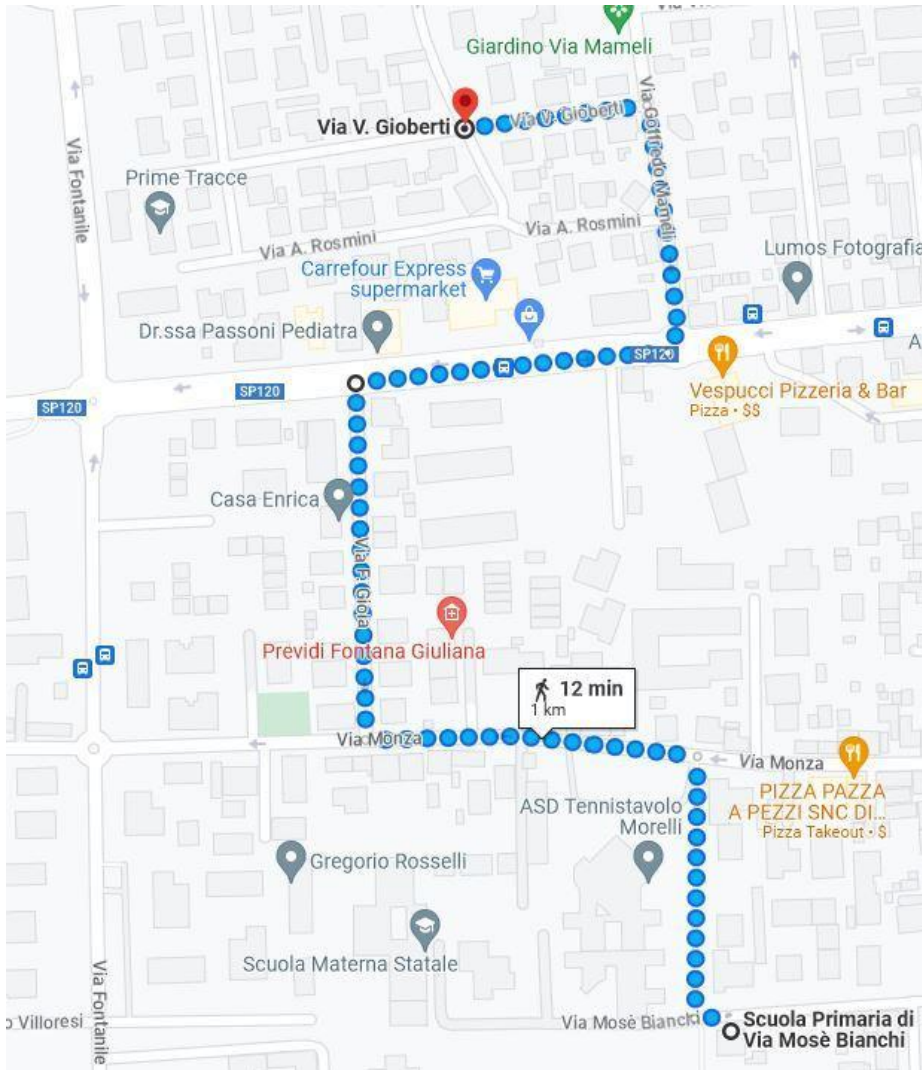

LINEA ARANCIONE: Mose Bianchi

partenza ore 8.00 da via Calvino angolo via De Amicis, passa per via Gioberti e via Gioia.

ISTITUTO COMPRESIVO Statale “Rita Levi Montalcini”

Via Don Milani, 4 - 20063 CERNUSCO SUL NAVIGLIO (MI) - Tel.029240230

e-mail: miic8e500g@istruzione.it