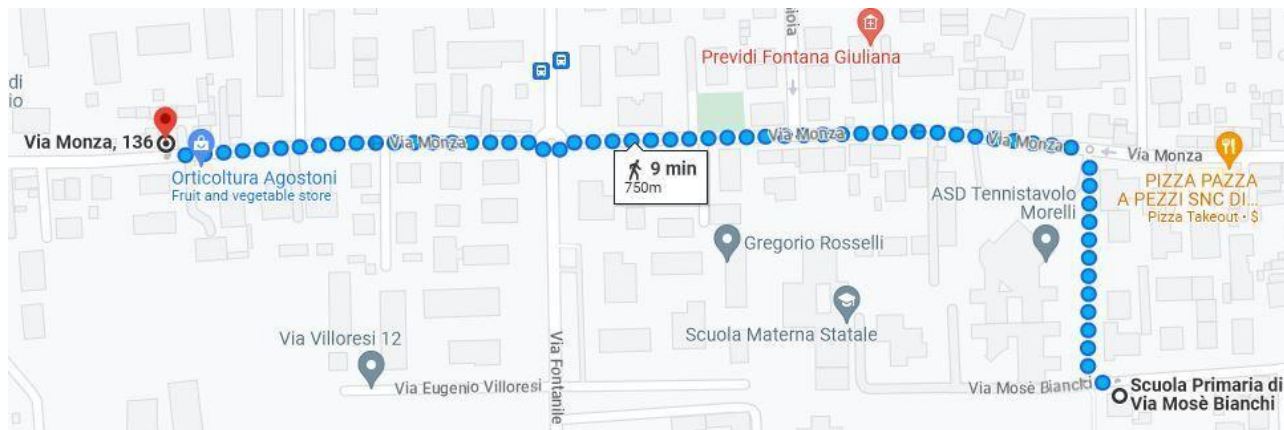

LINEA ROSA Mose Bianchi

partenza ore 8.05 da via Monza n.137, rotonda di via Fontanile. :

ISTITUTO COMPRENSIVO Statale “Rita Levi Montalcini”

Via Don Milani, 4 - 20063 CERNUSCO SUL NAVIGLIO (MI) - Tel.029240230

e-mail: miic8e500g@istruzione.it