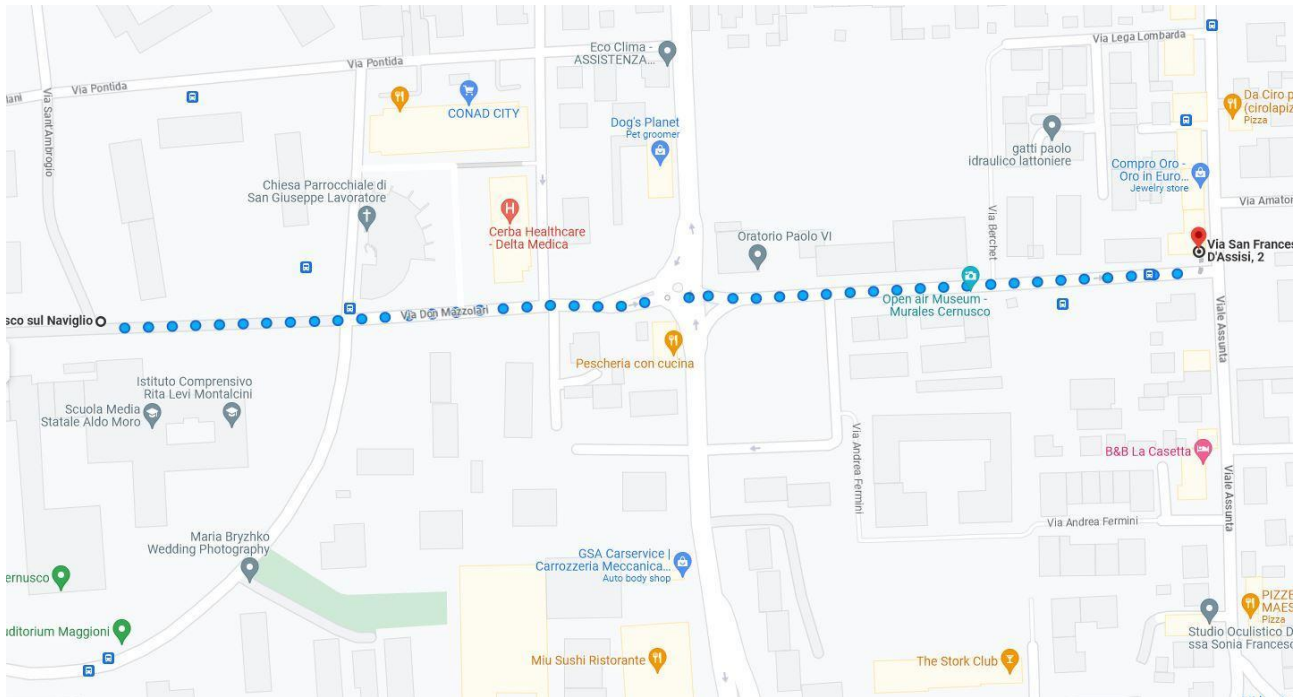

LINEA ROSSA-Don Milani

partenza ore 8.05 da via Roggia Arzona, passa per fine via Lupetta e via Padre Kolbe.

ISTITUTO COMPRENSIVO Statale "Rita Levi Montalcini"

Via Don Milani, 4 - 20063 CERNUSCO SUL NAVIGLIO (MI) - Tel.029240230

e-mail: miic8e500g@istruzione.it

LINEA VERDE-Don Milani

partenza ore 8.05 da via San Rocco alla cappella, passa per via Don Sturzo e angolo via S. Ambrogio.

ISTITUTO COMPRESIVO Statale “Rita Levi Montalcini”

Via Don Milani, 4 - 20063 CERNUSCO SUL NAVIGLIO (MI) - Tel.029240230

e-mail: miic8e500g@istruzione.it

LINEA BLU (Don Milani)

partenza ore 8.05 da viale Assunta angolo via S.Francesco, passa per via San Francesco.

ISTITUTO COMPRENSIVO Statale "Rita Levi Montalcini"

Via Don Milani, 4 - 20063 CERNUSCO SUL NAVIGLIO (MI) - Tel.029240230

e-mail: miic8e500g@istruzione.it

LINEA ARANCIONE: Mose Bianchi

partenza ore 8.00 da via Calvino angolo via De Amicis, passa per via Gioberti e via Gioia.