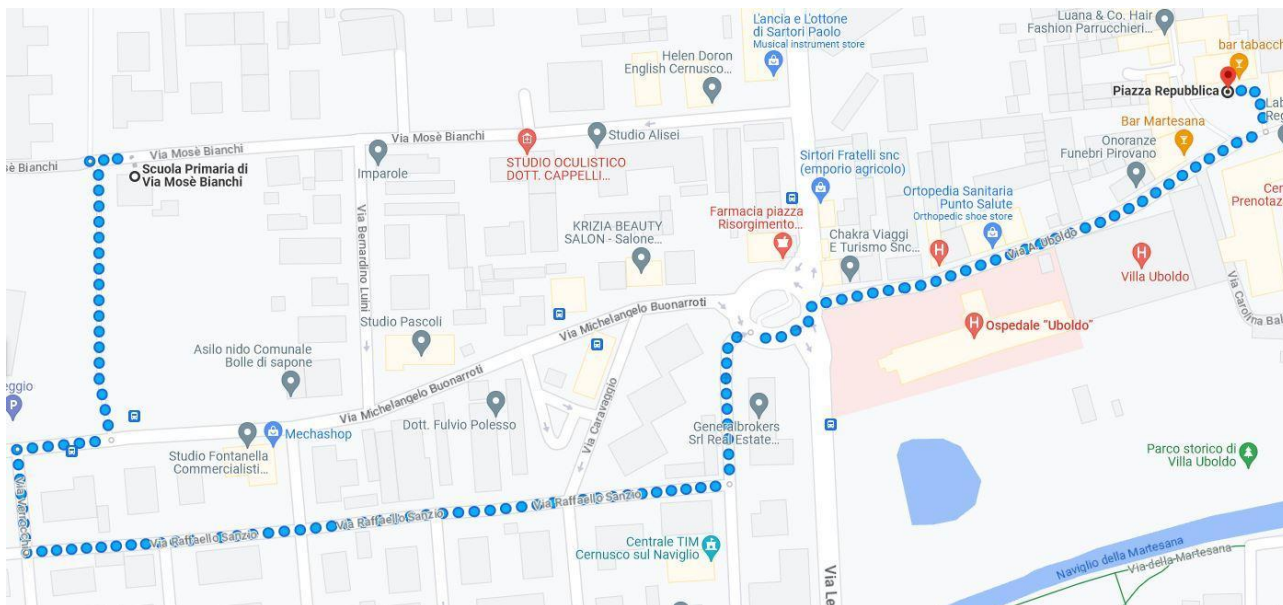

LINEA ROSSA-Don Milani

partenza ore 8.05 da via Roggia Arzona, passa per fine via Lupetta e via Padre Kolbe.

ISTITUTO COMPRENSIVO Statale "Rita Levi Montalcini"

Via Don Milani, 4 - 20063 CERNUSCO SUL NAVIGLIO (MI) - Tel.029240230

e-mail: miic8e500g@istruzione.it

LINEA VERDE-Don Milani

partenza ore 8.05 da via San Rocco alla cappella, passa per via Don Sturzo e angolo via S. Ambrogio.

ISTITUTO COMPRESIVO Statale “Rita Levi Montalcini”

Via Don Milani, 4 - 20063 CERNUSCO SUL NAVIGLIO (MI) - Tel.029240230

e-mail: miic8e500g@istruzione.it

LINEA BLU (Don Milani)

partenza ore 8.05 da viale Assunta angolo via S.Francesco, passa per via San Francesco.

ISTITUTO COMPRENSIVO Statale "Rita Levi Montalcini"

Via Don Milani, 4 - 20063 CERNUSCO SUL NAVIGLIO (MI) - Tel.029240230

e-mail: miic8e500g@istruzione.it

LINEA GIALLO Mose Bianchi

partenza ore 8:05 da P.zza Repubblica, passa da Piazza Risorgimento, passa per via Sanzio.