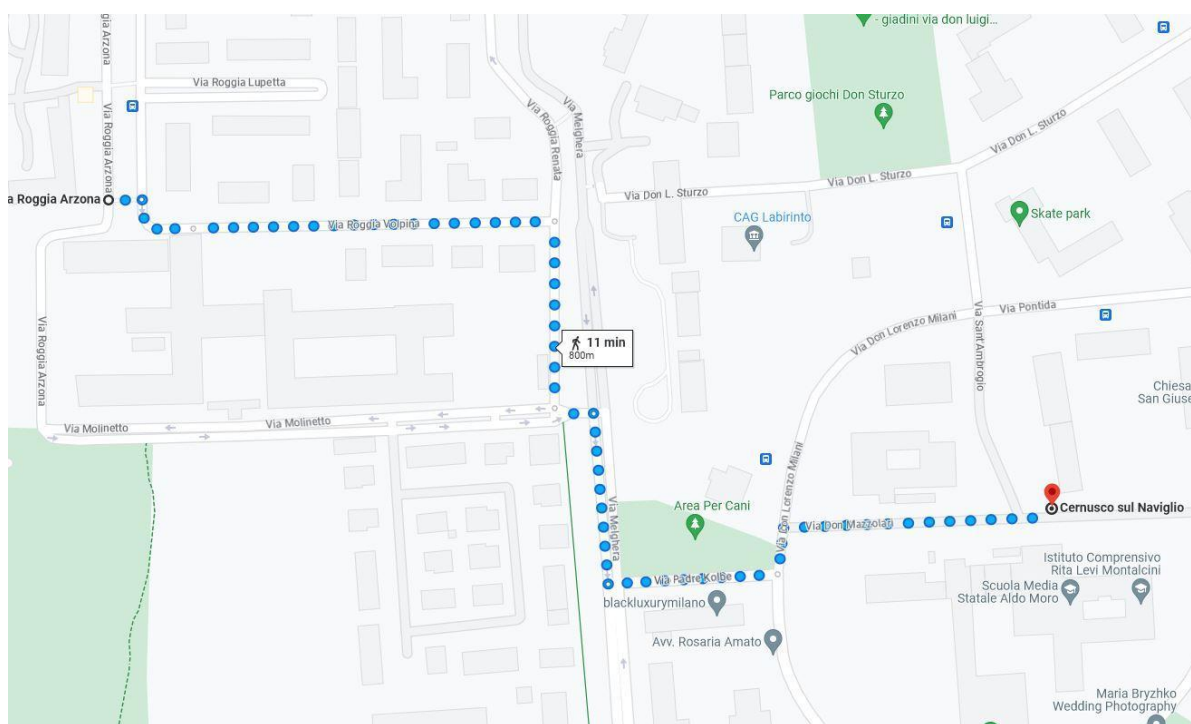

LINEA ROSSA-Don Milani

partenza ore 8.05 da via Roggia Arzona, passa per fine via Lupetta e via Padre Kolbe.

ISTITUTO COMPRENSIVO Statale "Rita Levi Montalcini"

Via Don Milani, 4 - 20063 CERNUSCO SUL NAVIGLIO (MI) - Tel.029240230

e-mail: miic8e500g@istruzione.it

LINEA VERDE-Don Milani

partenza ore 8.05 da via San Rocco alla cappella, passa per via Don Sturzo e angolo via S. Ambrogio.

ISTITUTO COMPRESIVO Statale “Rita Levi Montalcini”

Via Don Milani, 4 - 20063 CERNUSCO SUL NAVIGLIO (MI) - Tel.029240230

e-mail: miic8e500g@istruzione.it

LINEA BLU (Don Milani)

partenza ore 8.05 da viale Assunta angolo via S.Francesco, passa per via San Francesco.

ISTITUTO COMPRENSIVO Statale "Rita Levi Montalcini"

Via Don Milani, 4 - 20063 CERNUSCO SUL NAVIGLIO (MI) - Tel.029240230

e-mail: miic8e500g@istruzione.it

LINEA ARANCIONE: Mose Bianchi

partenza ore 8.00 da via Calvino angolo via De Amicis, passa per via Gioberti e via Gioia.